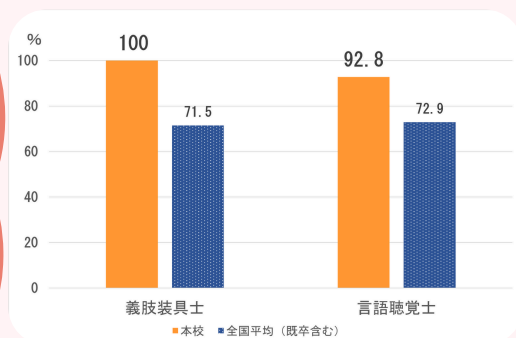

2025年3月 国家試験合格速報

合格おめでとう！

義肢装具学科 100%
言語聴覚学科 92.8%

夢は叶う！希望就職 **100%**
調理師科 / 栄養士科 / 言語聴覚学科 / 義肢装具学科

卒業と同時に国家資格取得

西武学園 入学センター 〒359-1112 埼玉県所沢市泉町1806
<https://www.seibugakuen.ac.jp/>